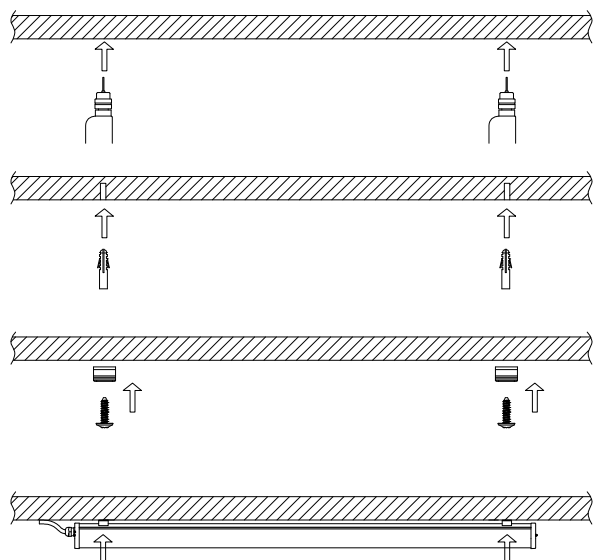

TUBE II

IP65   CE 

YLEISVALAISIN | ALLMÄNBELYSNING | ÜLDVALGUSTI | UNIVERSAL LUMINAIRE

220–240 V ~ 50/60 Hz
3 x 1,0 mm²

Kytke virta pois päältä ennen asennusta tai huoltoa. Huollon saa suorittaa vain valtuutettu sähköasentaja. Tämä asennusohje on säilytettävä ja sen on oltava käytössä asennuksessa ja huollossa. Liitäntäjohtoa ei voi vaihtaa eikä korjata. Mikäli johto vaurioituu, on valaisin hävitettävä ja toimitettava keräyspisteeseen. Käytä vain alkuperäisiä varaosia. Valaisimen valonlähde ei ole käyttäjän vaihdettavissa. Vaihda tilalle uusi valaisin, jos valonlähde rikkoutuu.

Switch off the current before installation or service. The maintaining should be done only by a qualified electrician. This mounting instruction must be kept available during installation and for future maintenance. The external flexible cable or cord of this luminaire cannot be replaced: if the cord is damaged, the luminaire shall be destroyed. Use only original parts to substitute. This luminaire is with non-user replaceable light source. Please replace a whole new fixture if the light source is broken.