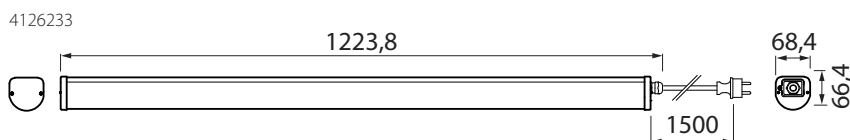

TUBE II

IP65   CE 

YLEISVALAISIN | ALLMÄNBELYSNING | ÜLDVALGUSTI | UNIVERSAL LUMINAIRE

220–240 V ~ 50/60 Hz
3 x 1,0 mm²

Kytke virta pois päältä ennen asennusta tai huoltoa. Huollon saa suorittaa vain valtuutettu sähköasentaja. Tämä asennusohje on säilytettävä ja sen on oltava käytössä asennuksessa ja huollossa. Liitäntäjohtoa ei voi vaihtaa eikä korjata. Mikäli johto vaurioituu, on valaisin hävitettävä ja toimitettava keräyspisteeseen. Käytä vain alkuperäisiä varaosia. Valaisimen valonlähde ei ole käyttäjän vaihdettavissa. Vaihda tilalle uusi valaisin, jos valonlähde rikkoutuu.