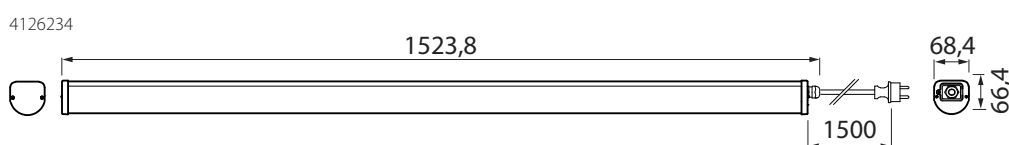

TUBE II

IP65   CE 

YLEISVALAISIN | ALLMÄNBELYSNING | ÜLDVALGUSTI | UNIVERSAL LUMINAIRE

220–240 V ~ 50/60 Hz
3 x 1,0 mm²

Kytke virta pois päältä ennen asennusta tai huoltoa. Huollon saa suorittaa vain valtuutettu sähköasentaja. Tämä asennusohje on säilytettävä ja sen on oltava käytössä asennuksessa ja huollossa. Liitäntäjohtoa ei voi vaihtaa eikä korjata. Mikäli johto vaurioituu, on valaisin hävitettävä ja toimitettava keräyspisteeseen. Käytä vain alkuperäisiä varaosia. Valaisimen valonlähde ei ole käyttäjän vaihdettavissa. Vaihda tilalle uusi valaisin, jos valonlähde rikkoutuu.