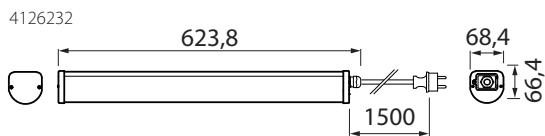

TUBE II

IP65   CE 

YLEISVALAISIN | ALLMÄNBELYSNING | ÜLDVALGUSTI | UNIVERSAL LUMINAIRE

220–240 V ~ 50/60 Hz
3 x 1,0 mm²

Kytke virta pois päältä ennen asennusta tai huoltoa. Huollon saa suorittaa vain valtuutettu sähköasentaja. Tämä asennusohje on säilytettävä ja sen on oltava käytössä asennuksessa ja huollossa. Liitäntäjohtoa ei voi vaihtaa eikä korjata. Mikäli johto vaurioituu, on valaisin hävitettävä ja toimitettava keräyspisteeseen. Käytä vain alkuperäisiä varaosia. Valaisimen valonlähde ei ole käyttäjän vaihdettavissa. Vaihda tilalle uusi valaisin, jos valonlähde rikkoutuu.